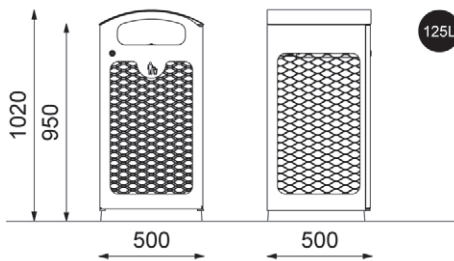

Fristående papperskorg (fundament medföljer)