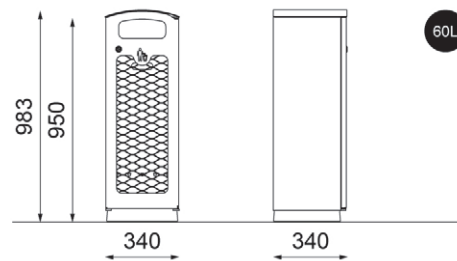

Fristående papperskorg (fundament medföljer)