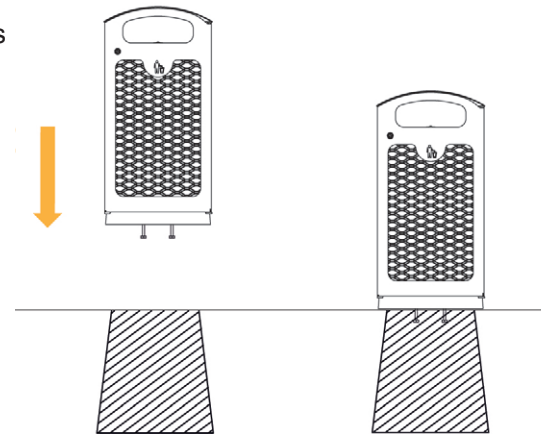

Ingjutning av papperskorg (gäller 125L)

I botten på fundamentet till 125 litersbehållarna monteras exempelvis 2 stycken M12x120 skruvar (ingår ej).