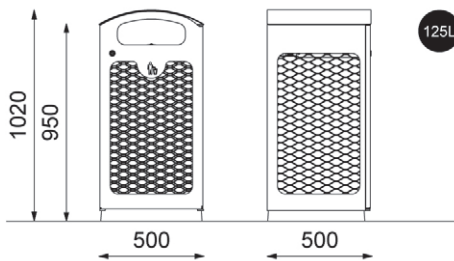

DOGGE/TACK/GRILLE/PETTER

Monteringsanvisning

TACK Papperskorg
125L & 60L

DOGGE Hundlatrin
125L & 60L

GRILLE
Engångsgrillbehållare

PETTER
Returbehållare

Fristående papperskorg (fundament medföljer)

Ingjutning av papperskorg (gäller 125L)

I botten på fundamentet till 125 litersbehållarna monteras exempelvis 2 stycken M12x120 skruvar (ingår ej).

Fastbultning av papperskorg (gäller 60L)

I botten på 60 litersbehållarna finns 2 stycken Ø 20 mm hål (c/c 200 mm) som kan användas om man behöver starkare förankring.