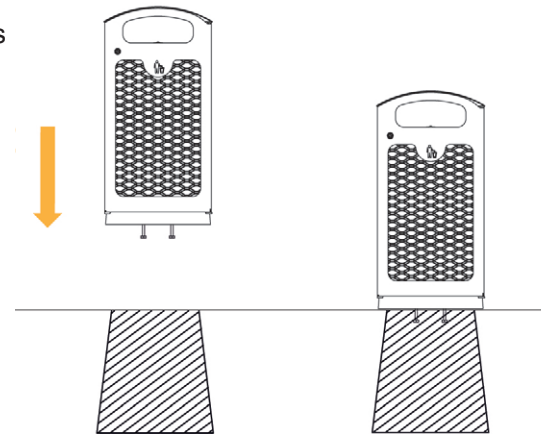

DOGGE/TACK/GRILLE/PETTER

Monteringsanvisning

TACK Papperskorg
125L & 60L

DOGGE Hundlatrin
125L & 60L

GRILLE
Engångsgrillbehållare

PETTER
Returbehållare

Fristående papperskorg (fundament medföljer)

Ingjutning av papperskorg (gäller 125L)

I botten på fundamentet till 125 litersbehållarna monteras exempelvis 2 stycken M12x120 skruvar (ingår ej).

Fastbultning av papperskorg (gäller 60L)

I botten på 60 litersbehållarna finns 2 stycken Ø 20 mm hål (c/c 200 mm) som kan användas om man behöver starkare förankring.