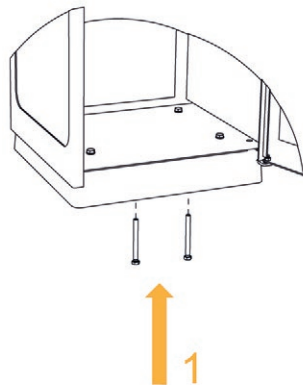

DOGGE/TACK/GRILLE/PETTER

Monteringsanvisning

TACK Papperskorg
125L & 60L

DOGGE Hundlatrin
125L & 60L

GRILLE
Engångsgrillbehållare

PETTER
Returbehållare

Fristående papperskorg (fundament medföljer)

Ingjutning av papperskorg (gäller 125L)

I botten på fundamentet till 125 litersbehållarna monteras exempelvis 2 stycken M12x120 skruvar (ingår ej).

Fastbultning av papperskorg (gäller 60L)

I botten på 60 litersbehållarna finns 2 stycken Ø 20 mm hål (c/c 200 mm) som kan användas om man behöver starkare förankring.