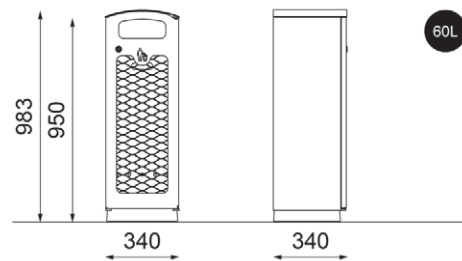

DOGGE/TACK/GRILLE/PETTER

Monteringsanvisning

TACK Papperskorg
125L & 60L

DOGGE Hundlatrin
125L & 60L

GRILLE
Engångsgrillbehållare

PETTER
Returbehållare

Fristående papperskorg (fundament medföljer)

Ingjutning av papperskorg (gäller 125L)

I botten på fundamentet till 125 litersbehållarna monteras exempelvis 2 stycken M12x120 skruvar (ingår ej).

Fastbultning av papperskorg (gäller 60L)

I botten på 60 litersbehållarna finns 2 stycken Ø 20 mm hål (c/c 200 mm) som kan användas om man behöver starkare förankring.