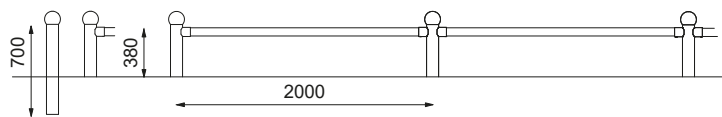

Stolpe Ø 76 mm

FASTSÄTTNING

Nedgrävningsfundament, Platsgjutning.

TILLBEHÖR

Nedgrävningsfundament

RELATERADE PRODUKTER

Adapter räcke

DESIGN Smekab

ADAPTER RABATTSKYDD stolpe med kula

TOPP stolpar Ø76 mm

Kula

Diagonal
topp

Plant
lock