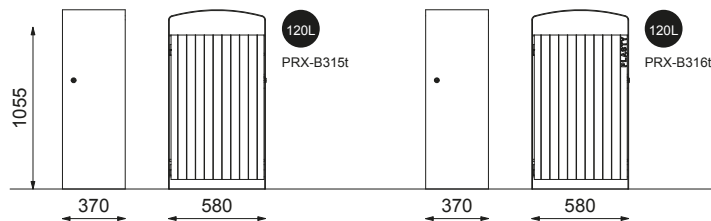

120L

PRX-B315t

120L

PRX-B316t