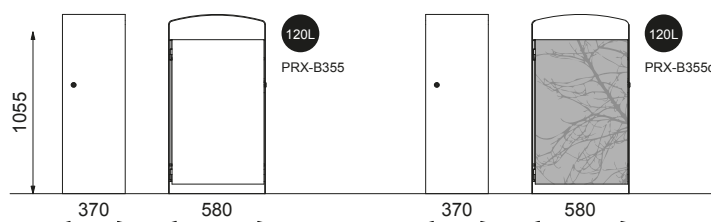

120L

PRX-B355

120L

PRX-B355c