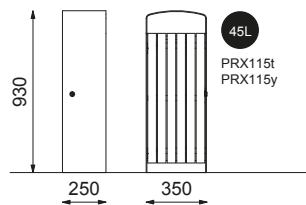

PRAX

MATERIAL & UTFÖRANDE

Stomme: Stål. Förzinkat och pulverlackerat.
Dörr: Ribbor i trä Jatoba (t), Ribbor i träersättning Resysta (y), Hålblåt, Högtryckslaminat med pulverlackering, Högtryckslaminat med valfritt grafiskt tryck (c).
Jatoba är FSC-certifierad.

MÅTT

Bredd: 350 mm, 580 mm
Höjd: 930 mm, 1055 mm
Djup: 250 mm, 370 mm

VOLYM

45 L, 120 L

AVFALLSBEHÅLLARE

Avsedd för användning med sopsäck.
Mindre volymmodell (45L) har inre avfallsbehållare i förzinkat stål (gäller PRX115).

FÄRG

Se färginformation för produkt på www.smekabcitylife.se

FUNKTION

Låsbar dörr som öppnas i sidled.

VARIANT

Källsortering - PRX-B316t
En av dörens träribbor har gul eller blå kulör samt etsad text (Papper, Brännbart, Plast, Metall eller Övrigt)

Grafiskt tryck - PRX-B355c

Valfritt grafiskt tryck på dörr med högtryckslaminat.

FASTSÄTTNING

Fastbultning

DESIGN David Karásek, Radek Hegmon

Jatoba trä (t) Resysta träersättning (y) Högtryckslaminat med valfritt grafiskt tryck (c)
Hålblåt (PRX-B345) Högtryckslaminat med pulverlackering eller grafiskt tryck (PRX-B355)

45L

PRX115t
PRX115y