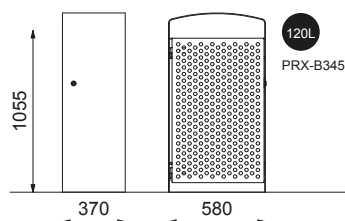

## MÅTT

Bredd: 350 mm, 580 mm  
Höjd: 930 mm, 1055 mm  
Djup: 250 mm, 370 mm

45L

PRX115t  
PRX115y

120L

PRX-B315t

120L

PRX-B316t

120L

PRX-B345