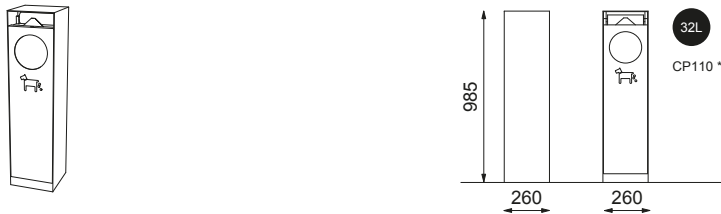

CRYSTAL Hundlatrin