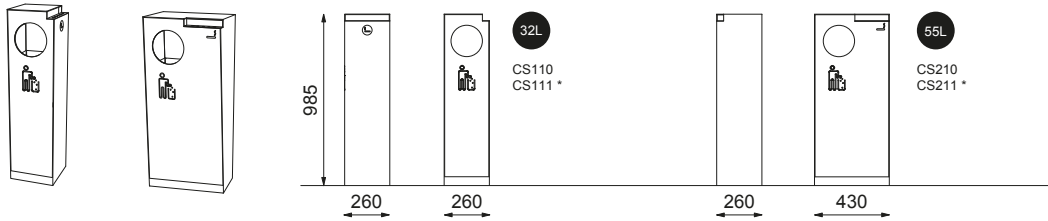

CRYSTAL

CRYSTAL Papperskorg