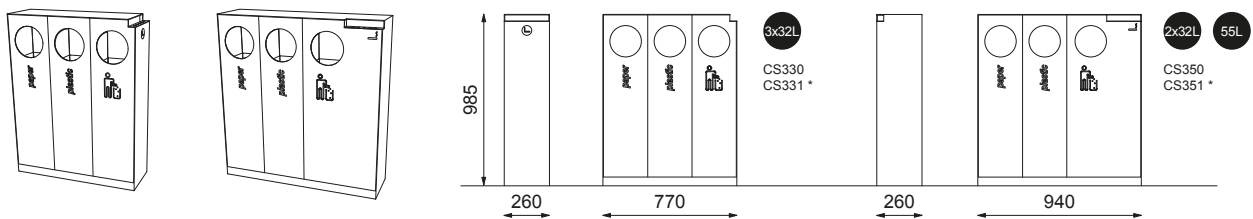

CRYSTAL

CRYSTAL Papperskorg