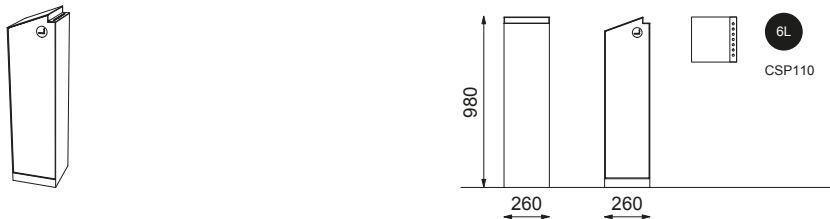

CRYSTAL Askkopp

Material: Stomme: Stål. Förzinkat och pulverlackerat.
Integrerad askkopp: Rostfritt stål.
Avfallsbehållare: Inre avfallsbehållare i förzinkat stål
Färg: Se färginformation för produkt på www.smekabcitylife.se
Fastsättning: Fristående, fastbultning

Papperskorg - Volym: 32 L, 55 L
Variant: Papperskorg med integrerad askkopp, Hundlatrin, Inkastskydd/Täcklucka
*) Inkast med täcklucka

Askkopp - Volym: 6 L

Design: David Karásek, Radek Hegmon