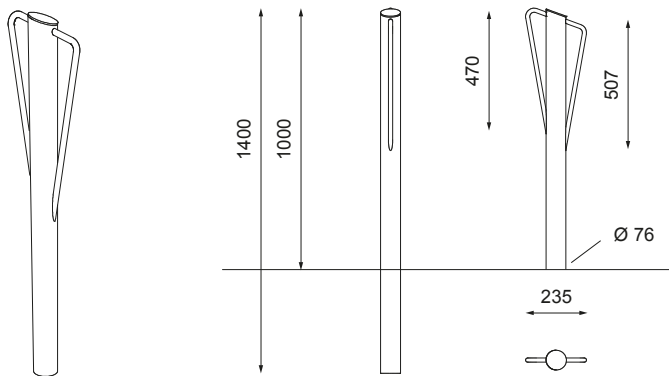

SINUS

Cykelpollare/cykelställ i stilren utformning som underlättar smidig fastlåsning av cykelramen. Tidlös design som pryder utemiljön även utan cyklar.

SINUS

Material & Utförande:	Stål. Varmförzinkat alternativt varmförzinkat och pulverlackerat.
Höjd:	1000 mm
Diameter:	Ø76 mm
Antal platser:	1-2
Fastsättning:	Nedgjutning, Fastbultning
Funktion:	Ramlåsning
Färgalternativ:	Se färginformation för produkt på www.smekabcitylife.se
Återvinning:	Sorteras som stål.
Relaterade produkter:	Isotop cykelpollare, Primär cykelpollare
Design:	Smekab

SINUS (nedgjutning)

SINUS (fastbultning)